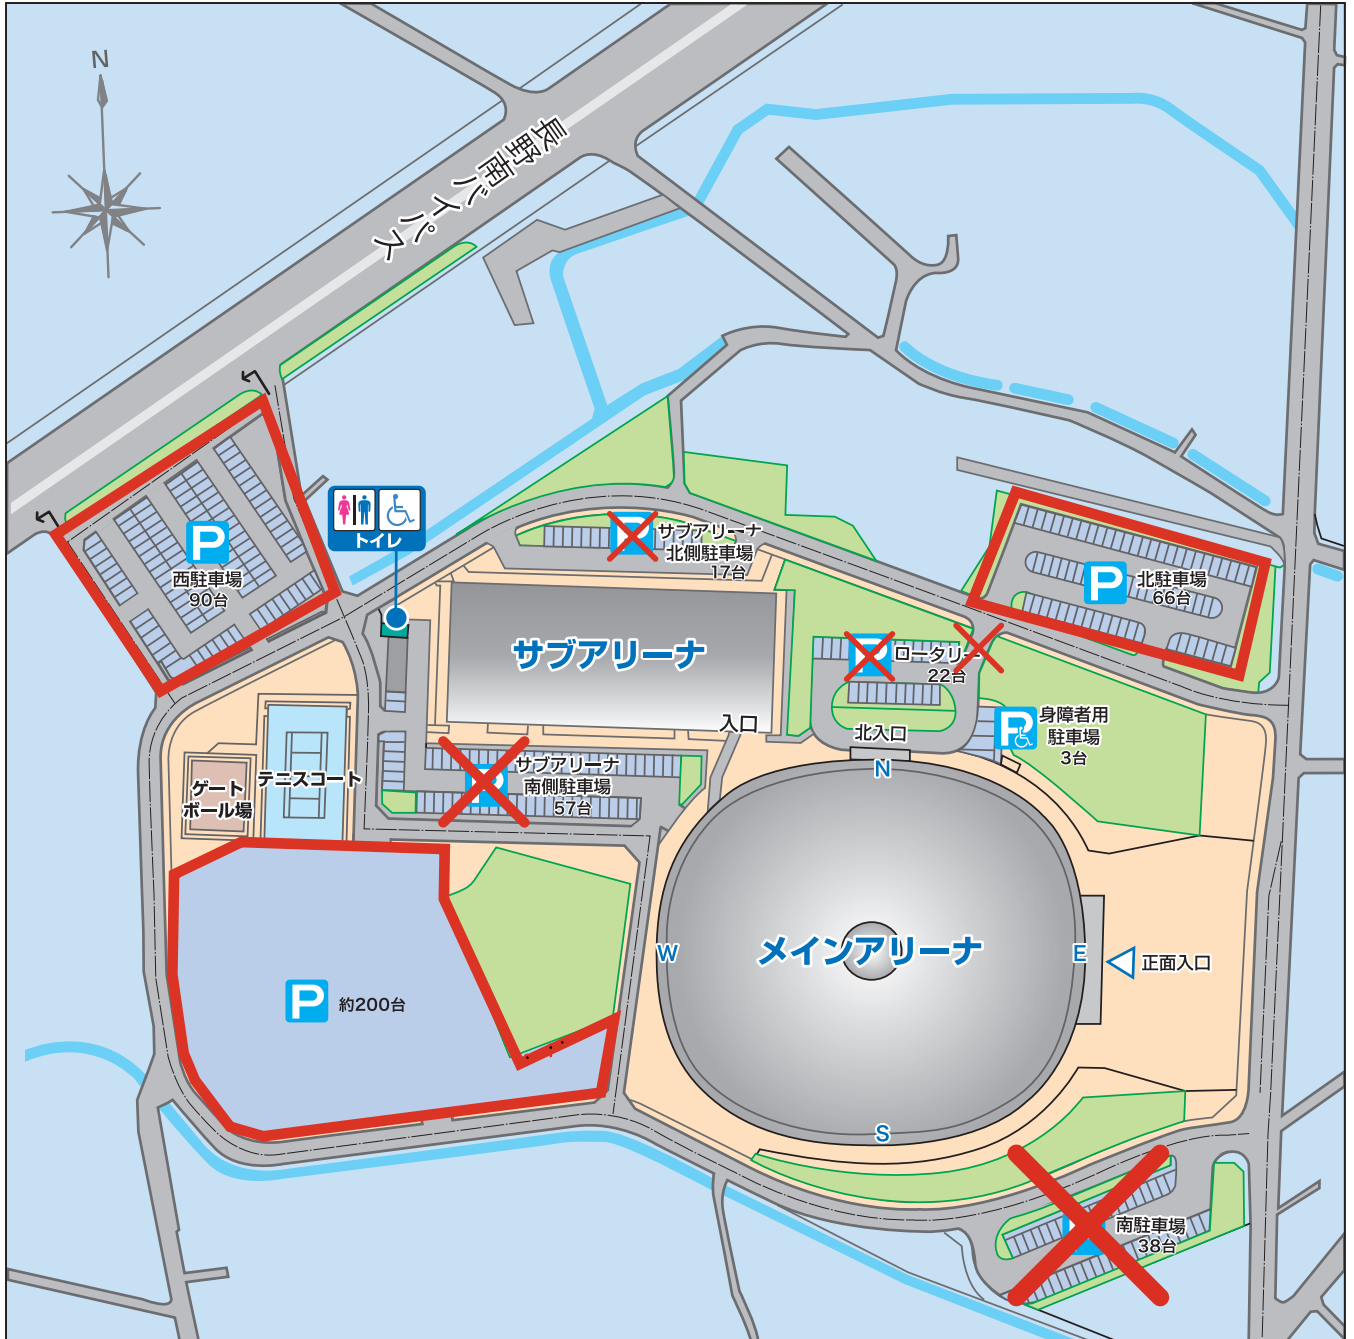

2026シニアフレンドシップ大会 in NAGANO 駐車場案内

長野市真島総合スポーツアリーナ（ホワイトリング）

駐車場は下図の3カ所をご利用ください。混雑が予想されますので、各チーム乗り合わせでお願いします。

駐車場は、メインアリーナ西側200台、西駐車場90台、北駐車場66台の区画に駐車して下さい。

ロータリー駐車場は進入禁止(降車も含む)です。(身障者用へは駐車可)

サブアリーナ北側・南側駐車場、南駐車場及びロータリー駐車場は駐車禁止です。