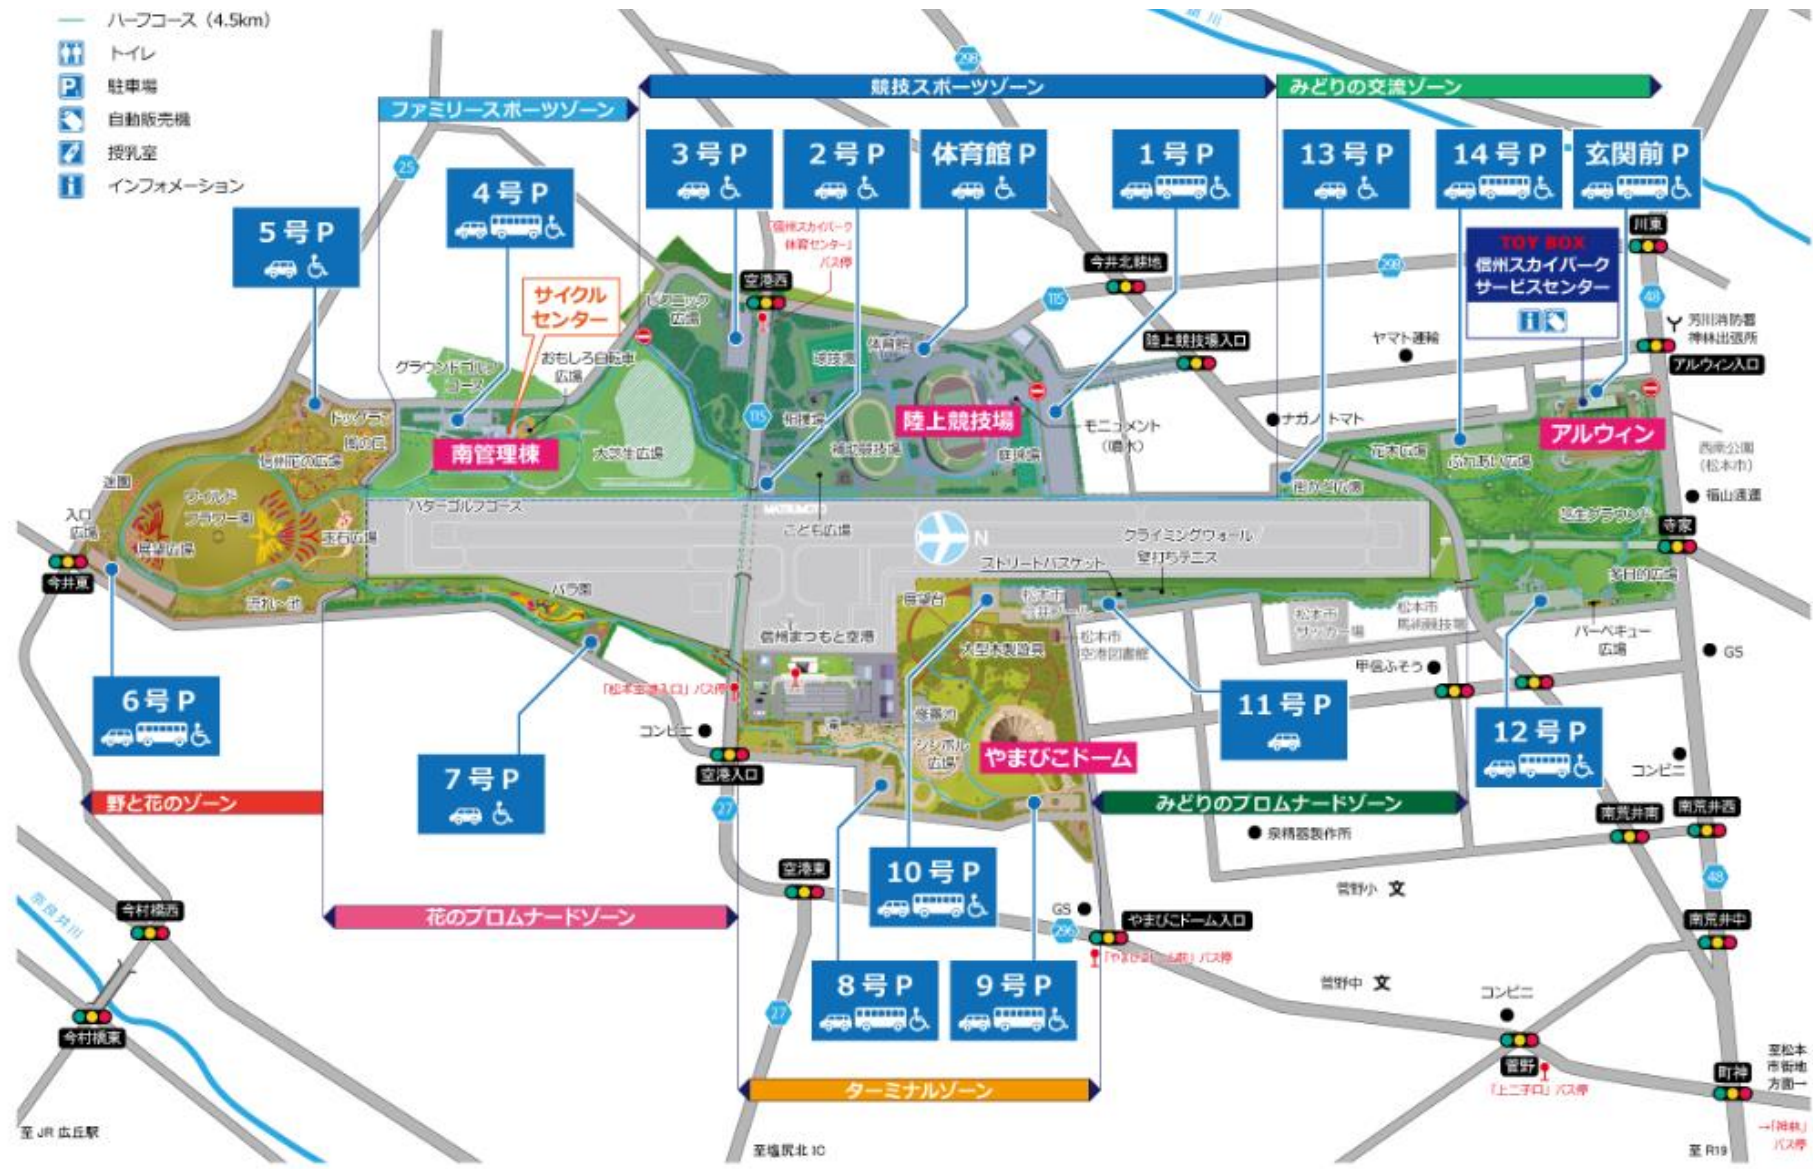

松本広域公園駐車場案内図 NO 1

- ①長野道 塩尻北インターで下りる
- ②塩尻北 I C を左折 (最初の交差点 T 字路)
- ③塩尻北インター左折 (塩尻北 I C から約 3 0 0 M)

- ④小俣橋東を右折 (塩尻北インターから 2 つ目の信号約 8 0 0 M)

- ⑤空港東を左折 (小俣橋東から 2 つ目の T 字路信号 約 1.3 KM)

⑥空港入口信号を直進

⑦全体図 2号P 普通車は可能
空港西交差点を右折 (手前にバス停)

⑧右手にやまびこの森を見ながら直進(約700M)し地点を右折